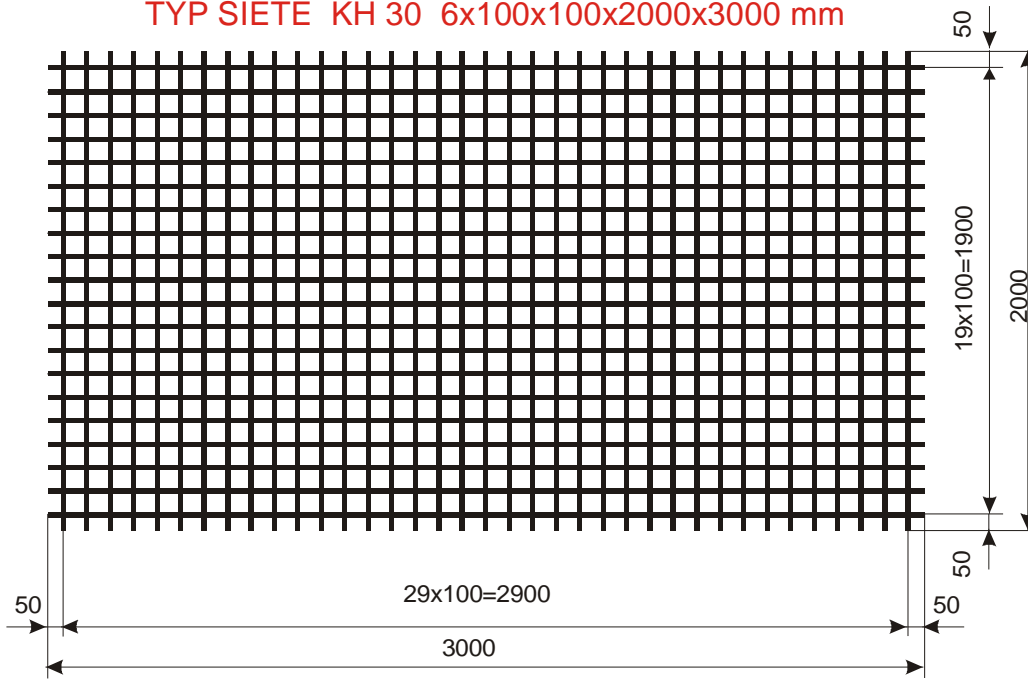

ZVÁRANÉ SIETE DO BETÓNU Z REBROVANEJ OCELE

TYP SIETE KH 30 6x100x100x2000x3000 mm

TYP SIETE KH 20 6X150X150X2000X3000 mm

TYP SIETE KH 31 6X200X200X2000X3000 mm