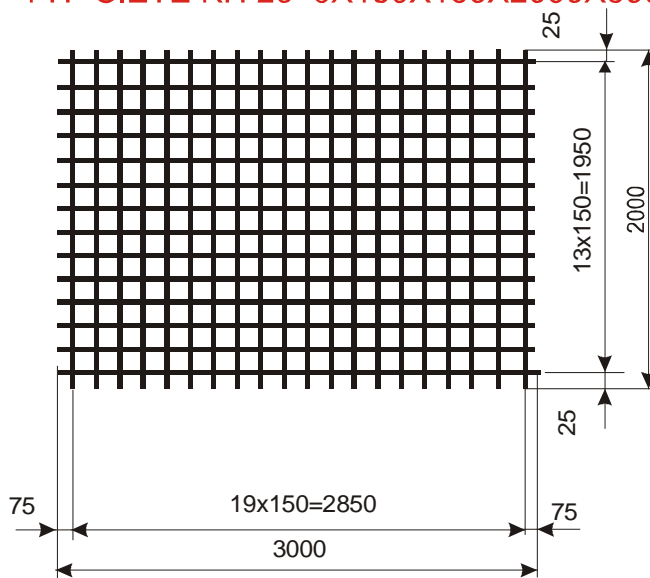

ZVÁRANÉ SIETE DO BETÓNU Z REBROVANEJ OCELE

TYP SIETE KH 30 6x100x100x2000x3000 mm

TYP SIETE KH 20 6X150X150X2000X3000 mm

TYP SIETE KH 31 6X200X200X2000X3000 mm